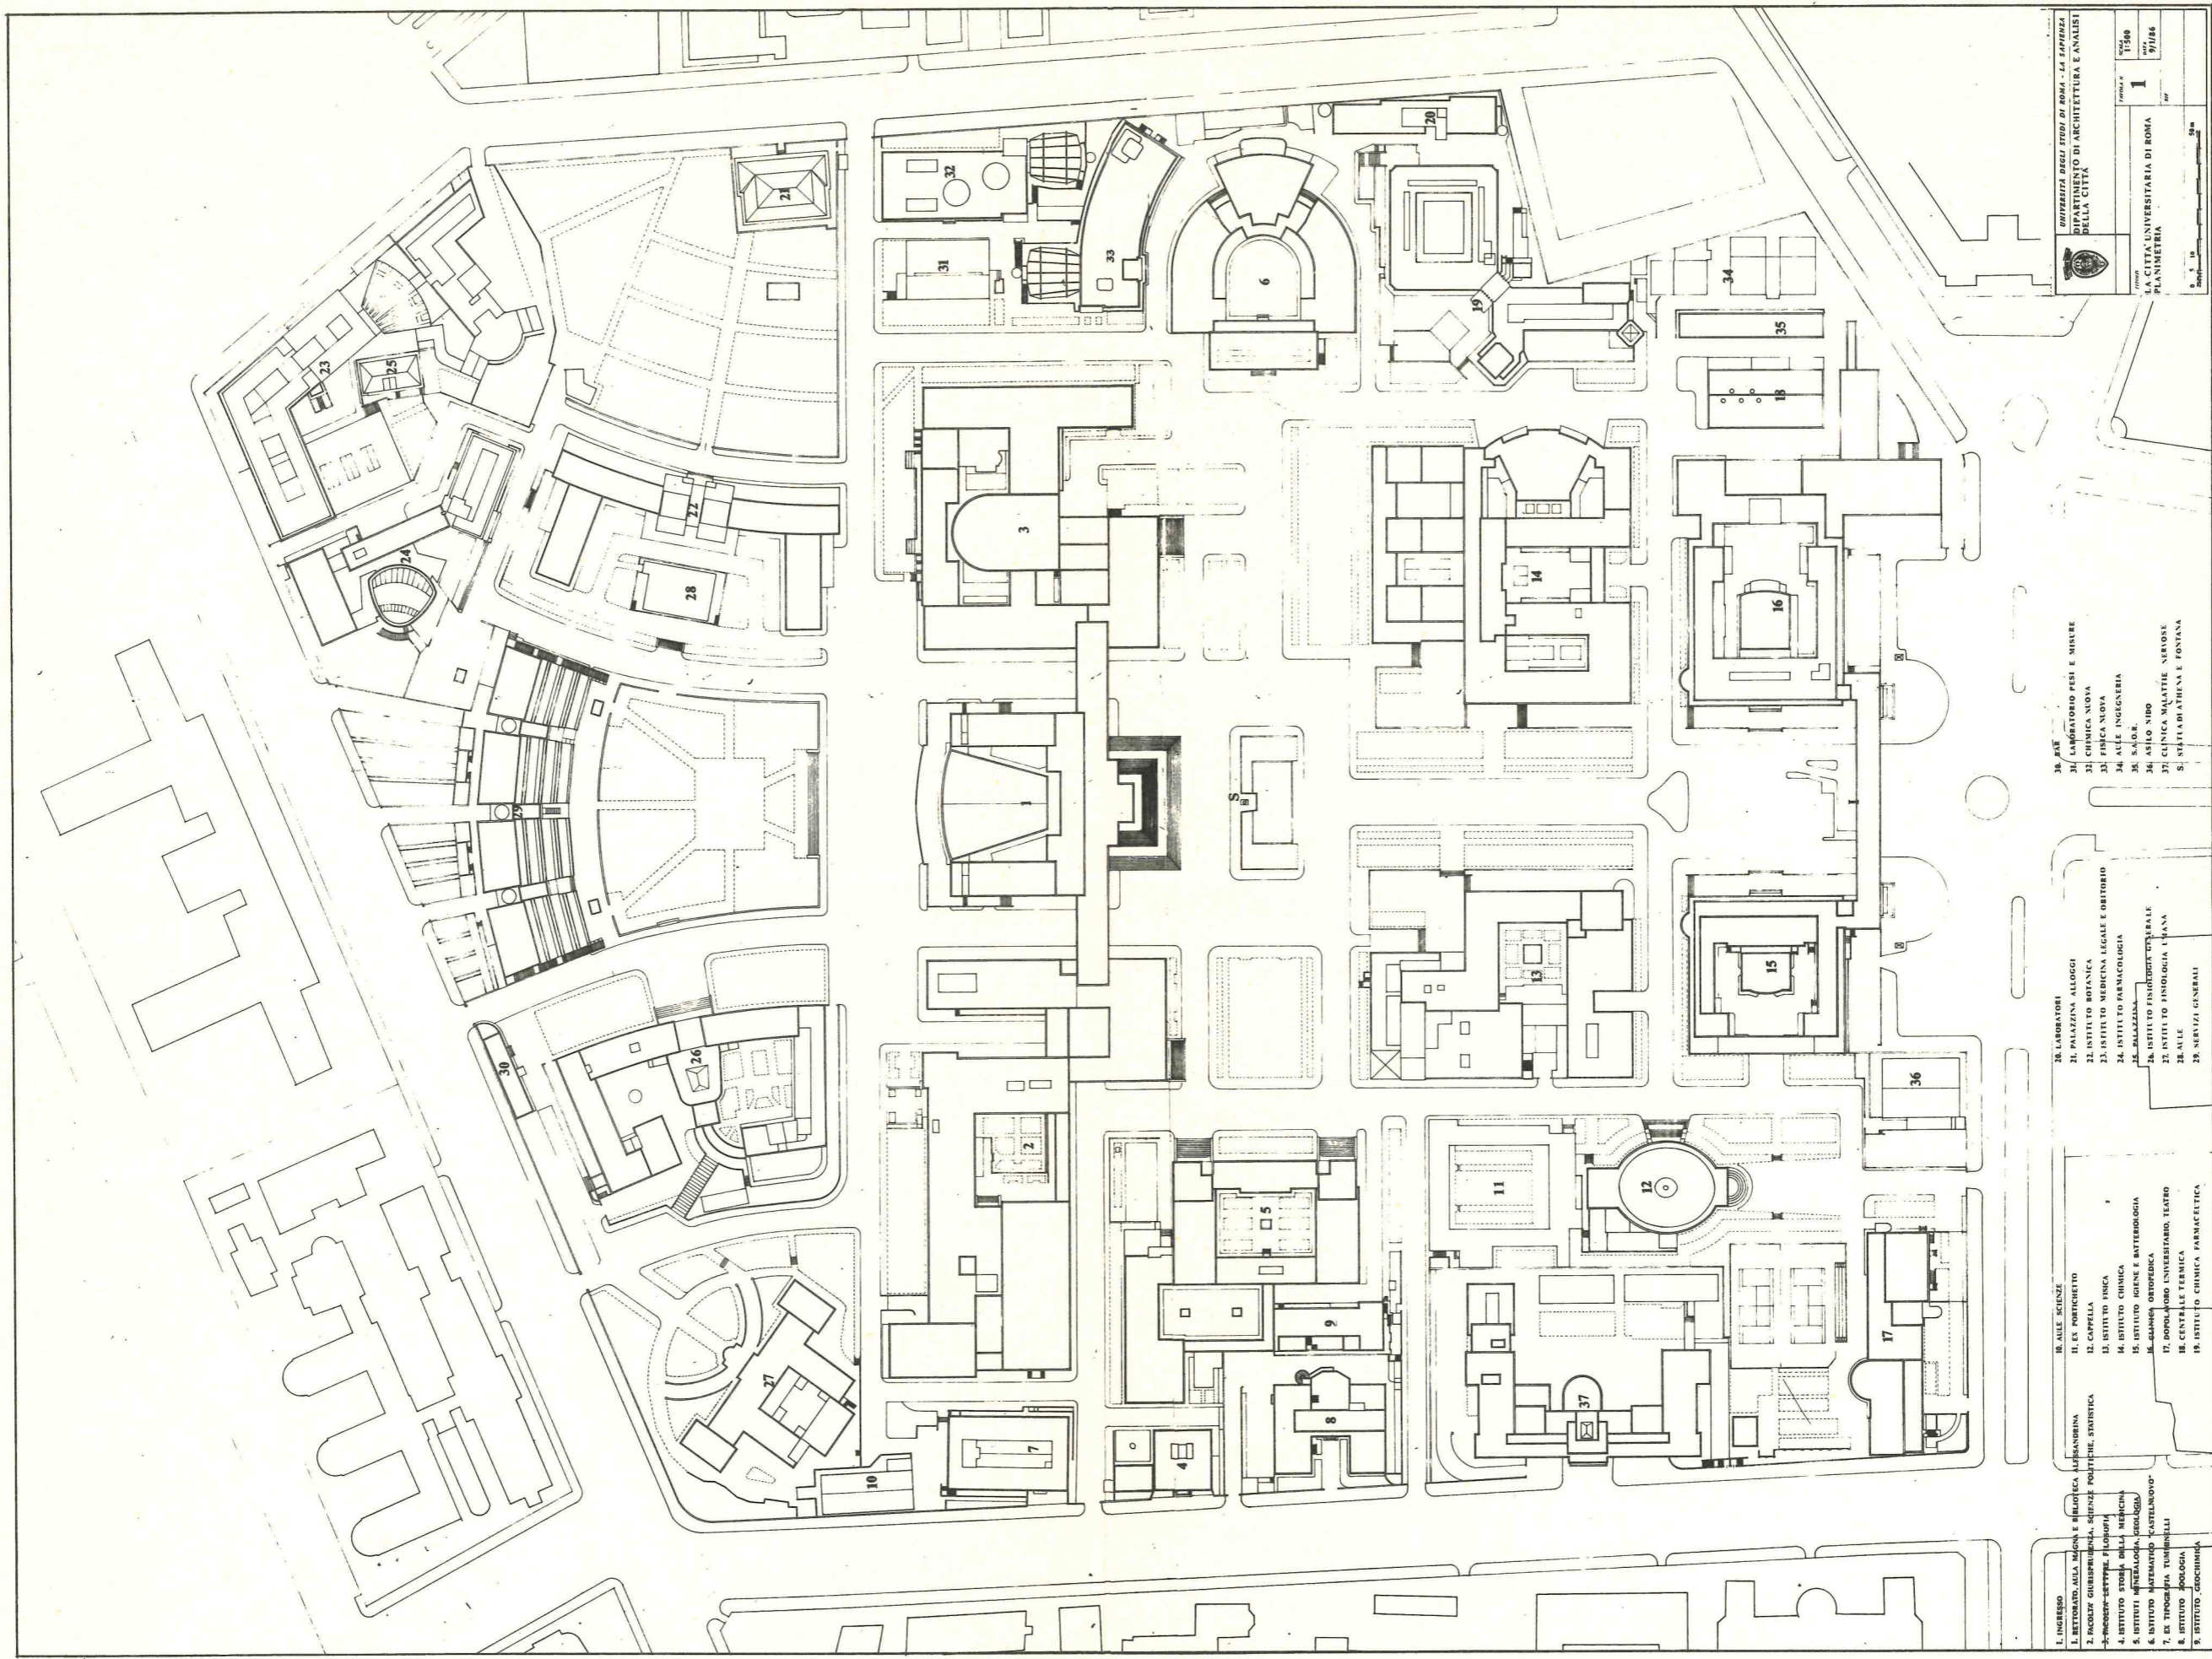

UNIVERSITÀ DEGLI STUDI DI ROMA - LA SAPIENZA
DIPARTIMENTO DI ARCHITETTURA E ANALISI
DELLA CITTÀ

LA CITTÀ UNIVERSITARIA DI ROMA
PLANIMETRIA

1
1/1500
1/1186

Planimetria generale della Città Universitaria, 1985.