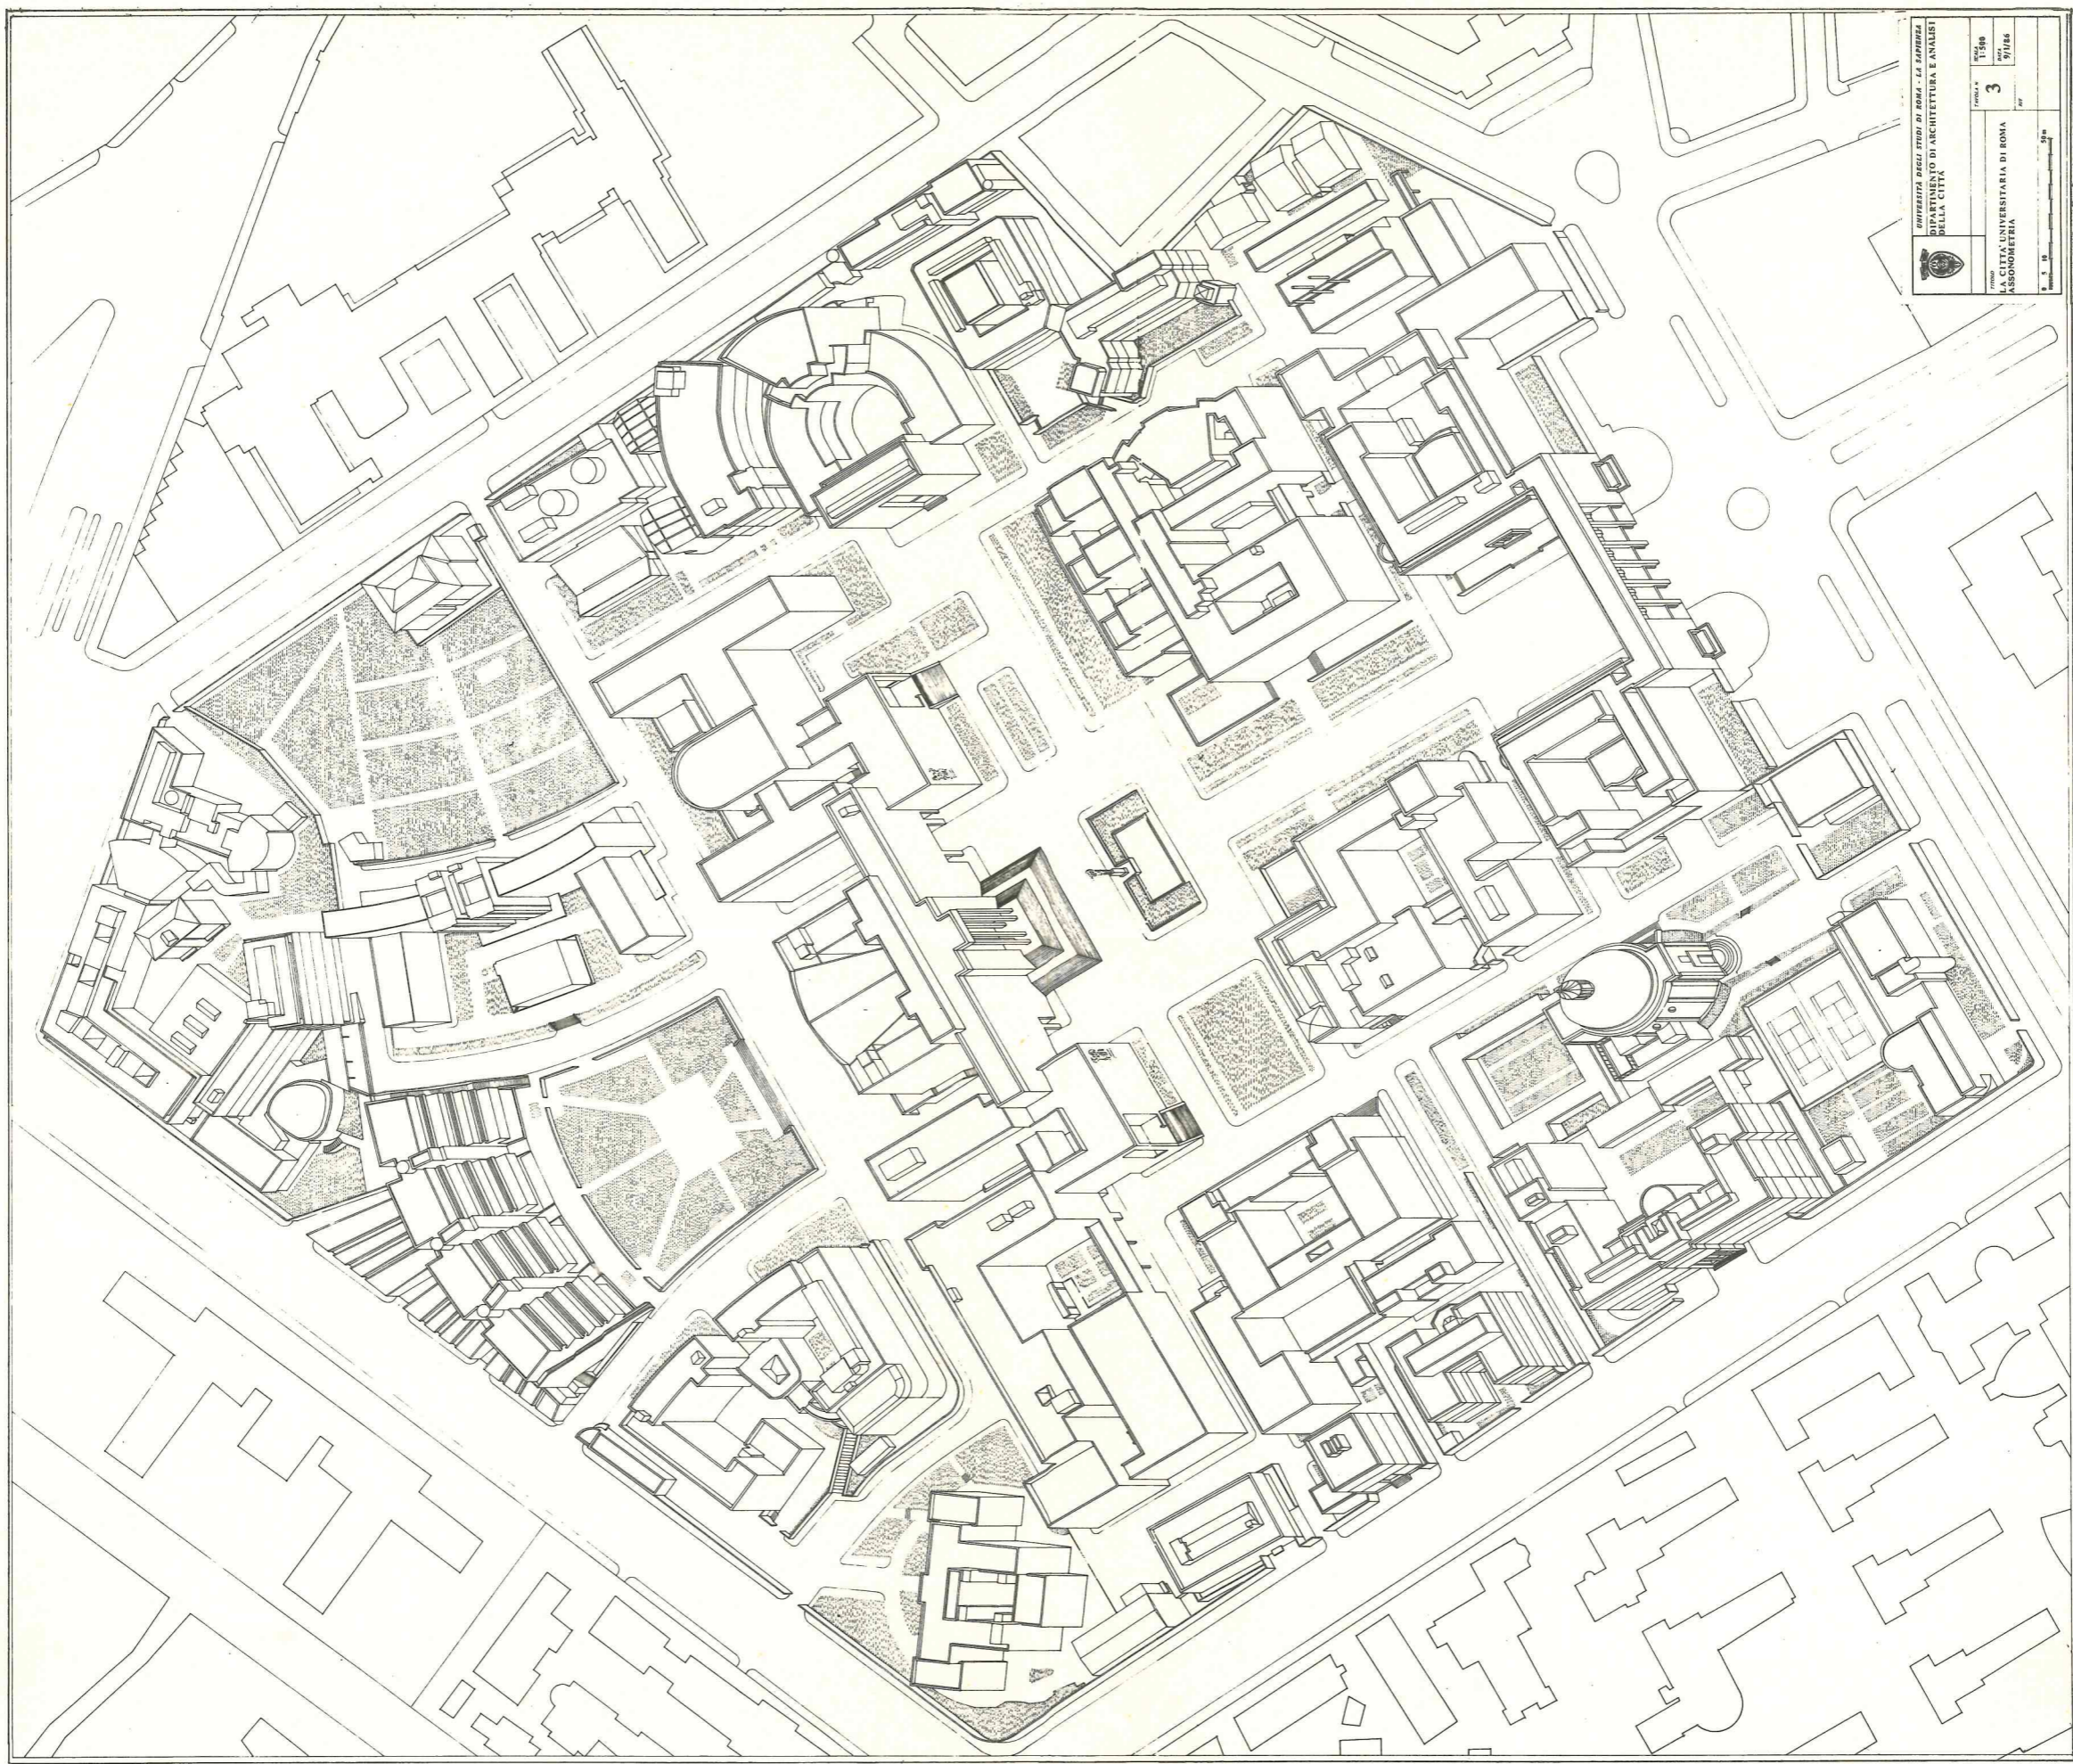

UNIVERSITÀ DEGLI STUDI DI ROMA - LA SAPIENZA
DIPARTIMENTO DI ARCHITETTURA E ANALISI
DELLA CITTÀ

15/1985
3
19/86

CENTRO UNIVERSITARIA DI ROMA
ASSOCIATA
E. S. D.

Assonometria della Città Universitaria, 1985.