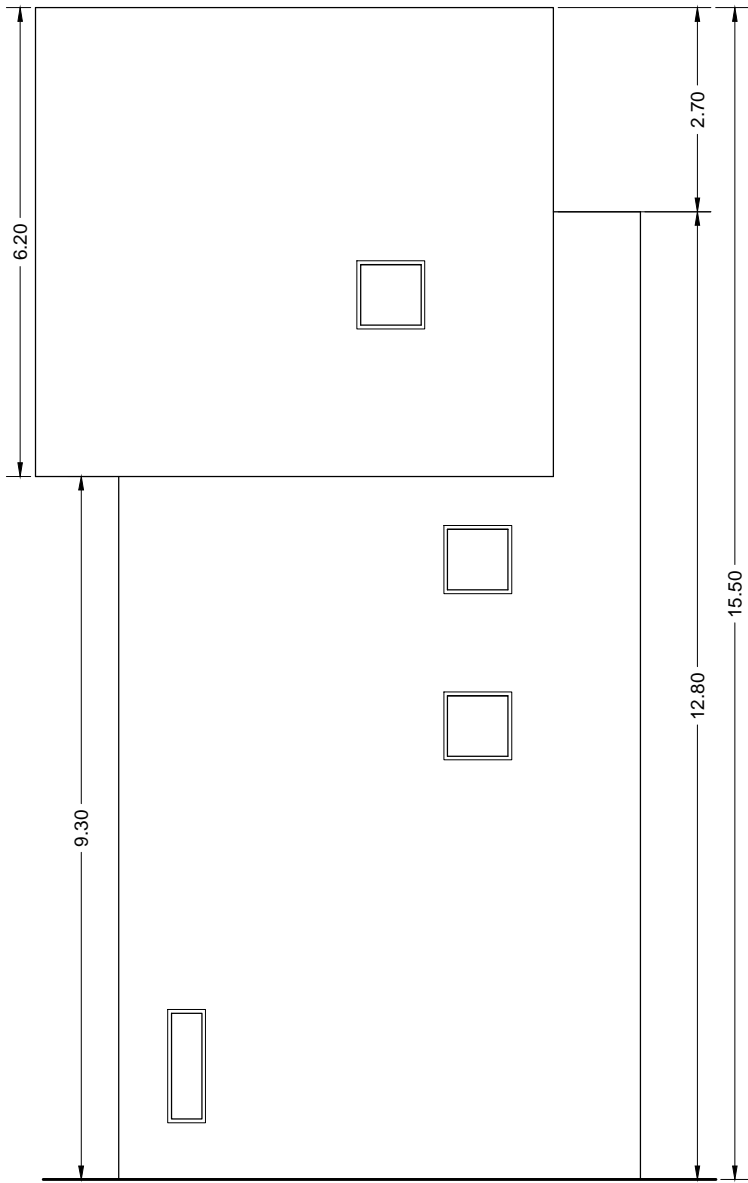

Tadao Ando
4 x 4 House, 2003

PIANTA PIANO INTERRATO
SCALA 1:100

PIANTA PIANO TERRA
SCALA 1:100

PIANTA PIANO PRIMO
SCALA 1:100

PIANTA PIANO SECONDO
SCALA 1:100

PIANTA PIANO TERZO
SCALA 1:100

PIANTA COPERTURA
SCALA 1:100

PROSPETTO NORD - SCALA 1:100

PROSPETTO SUD - SCALA 1:100

PROSPETTO EST - SCALA 1:100

PROSPETTO OVEST - SCALA 1:100