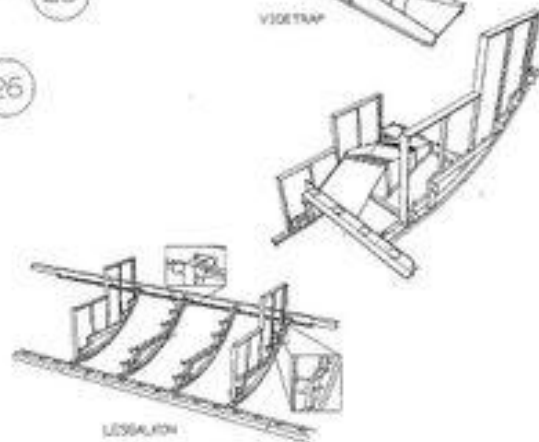

LIFTSCHACHT

TRAPPEL

3-D VIEW

TRAPPEL

LIFTSCHACHT

TRAPPEL

TRAPPEL

TRAPPEL

Proj. Name	DCW Design & Build	Proj. No.	
Proj. No.		Rev.	1
Client		Scale	1:100
Design		Date	2000-00-00
Drawn		By	
Checked		By	