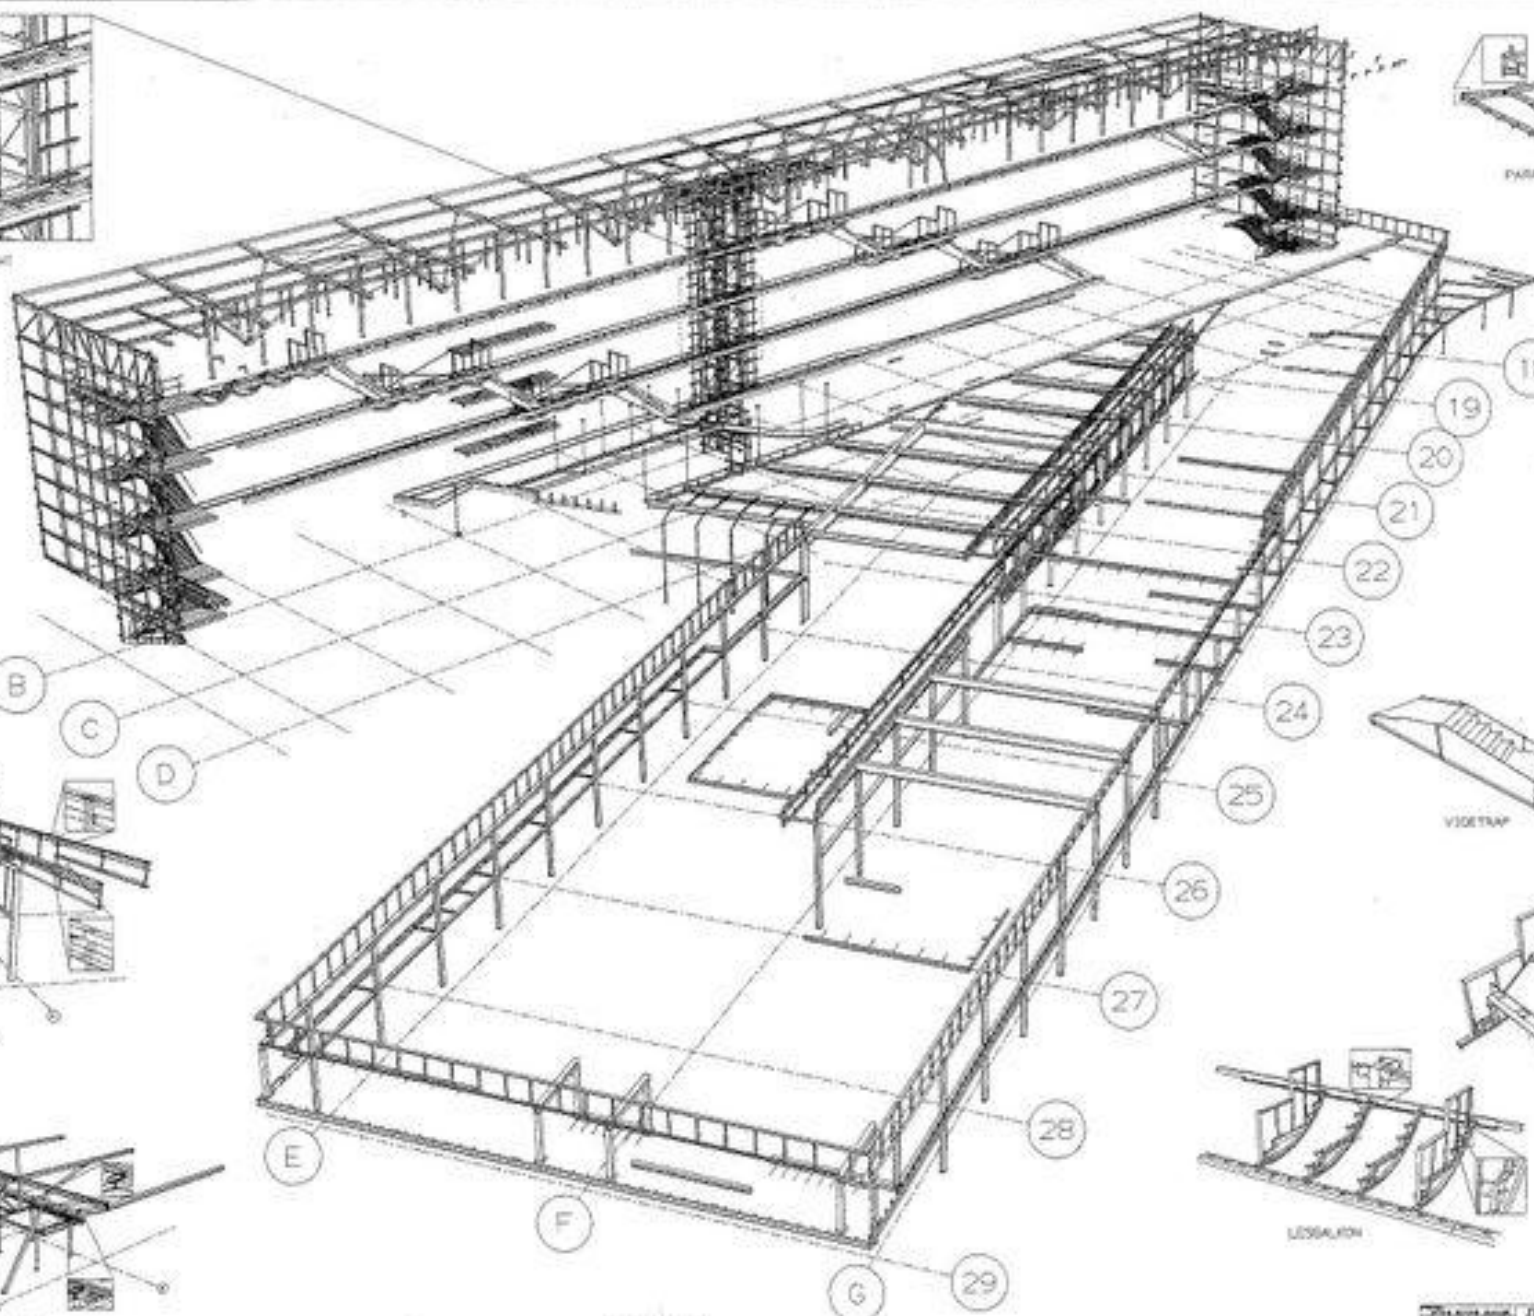

LIFTSCHACHT

TRAPPEL

3-D VIEW

TRAPPEL

LIFTSCHACHT

TRAPPEL

TRAPPEL

TRAPPEL

Proj. Name	DCW Design & Build	Proj. No.	
Proj. No.		Rev.	1
Client		Scale	1:100
Design		Date	2000-00-00
Drawn		By	
Checked		By	